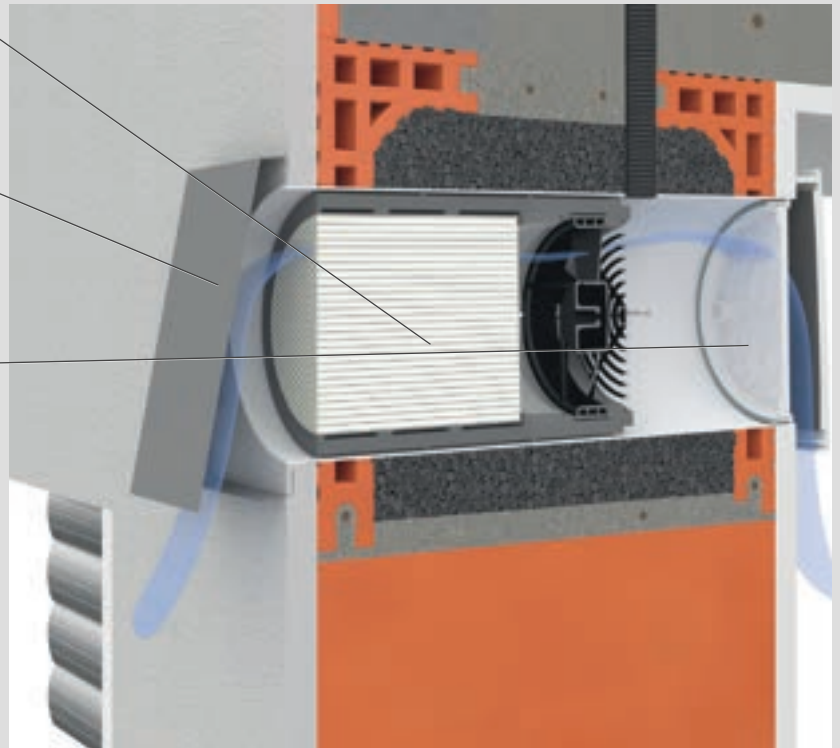

Innenblende in Kunststoff weiß (optional: Glas-Innenblende) mit Staubfilter und Schalldämmeinlage erhältlich

erhältlich für alle LEDL Kästen ab Mauerstärke 300mm

Außenansicht

Innenansicht