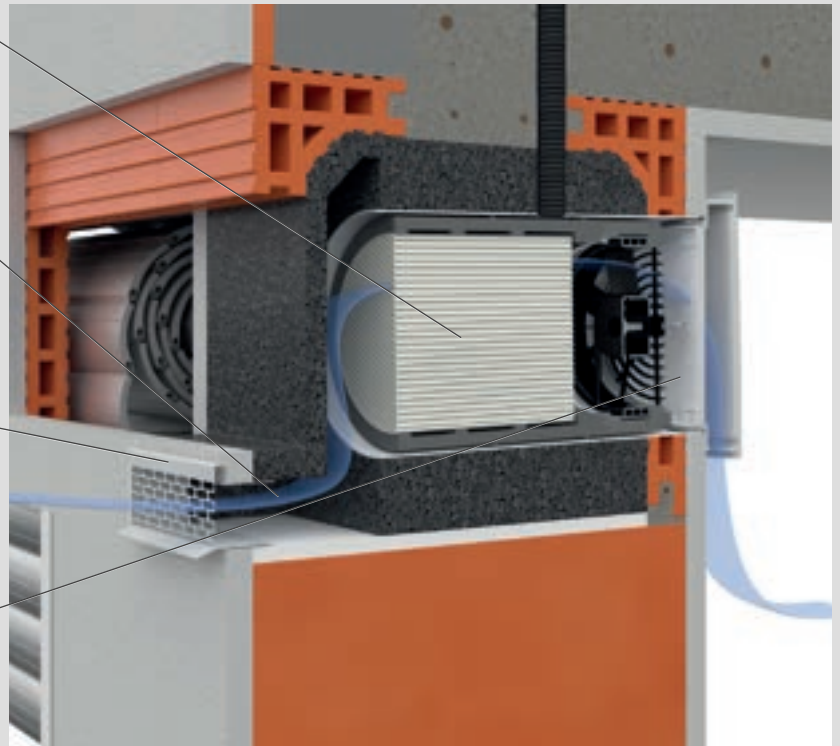

Luftkanal Design

SEVi Lüftungselement S160 / A160 nach SEVi-ULF-Montageanordnung im LEDL Kasten integriert

Luftkanal mit abwischbarem Kunststoff-Hartschaum-Boden und Luftkanalführung aus hochwärmedämmendem Neopor

Aufputz-Edelstahlgitter erhältlich in blank oder pulverbeschichtet in RAL / DB nach Wahl

Innenblende in Kunststoff weiß (optional: Glas-Innenblende) mit Staubfilter und Schalldämmeinlage erhältlich