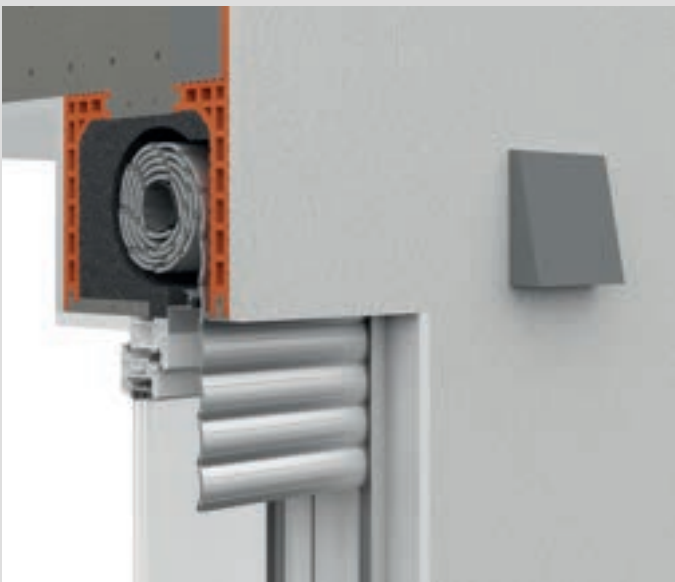

Innenblende in Kunststoff weiß (optional: Glas-Innenblende) mit Staubfilter und Schalldämmeinlage erhältlich

erhältlich für alle LEDL Kästen ab Mauerstärke 300mm

Außenansicht

Innenansicht