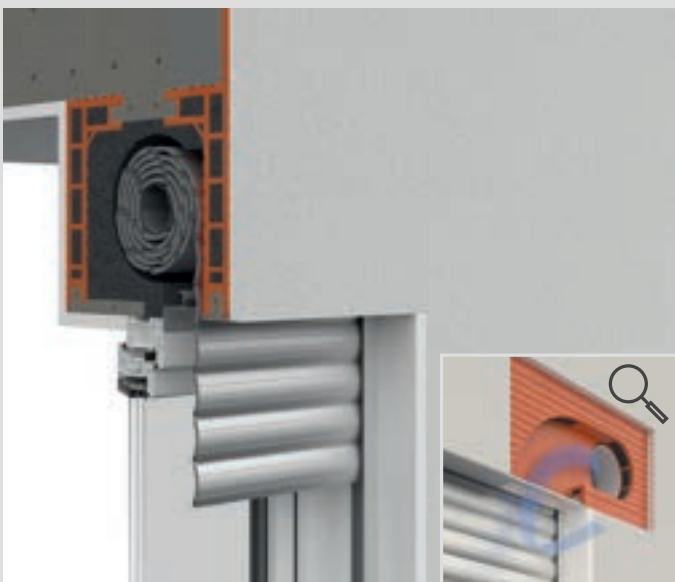

erhältlich für alle LEDL Kästen ab Mauerstärke 365mm

Außenansicht